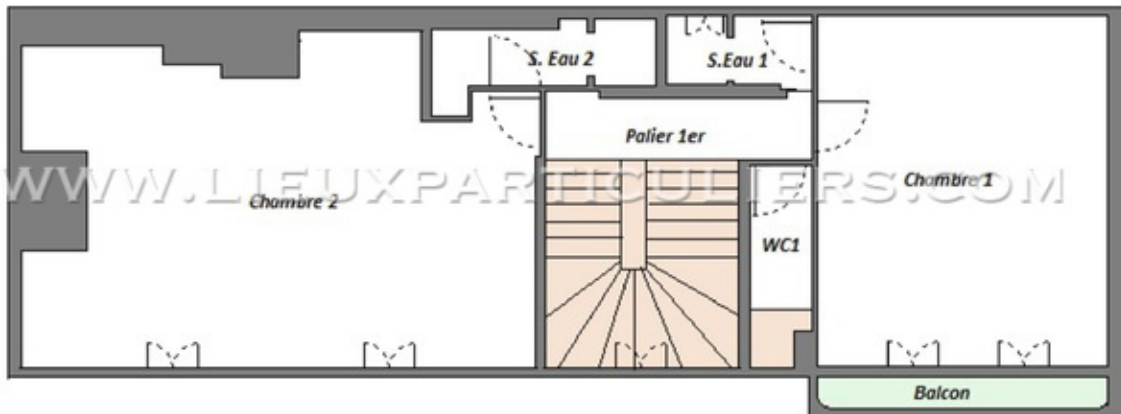

Au rez de chaussée,

- Entrée,
- Salon de 22m² bénéficiant d'une belle hauteur sous plafond,
- Grande salle à manger - cuisine de 29m², équipée et aménagée,

Au 1er étage :

- Deux chambres de 19 et 27m²,
- Deux salles de douches,

Au 2ème étage :

- Trois chambres de 10,14 et 19m²,
- Deux salles de douches,

Au sous-sol :

- Salle de cinéma,
- Grande buanderie,

VENDU

SURFACES : 260 M²

TAXE FONCIERE : 2 626 €

DPE : NON RENSEIGNÉ

(DOCUMENT NON CONTRACTUEL)

REZ-DE-CHAUSSEE

1ER ETAGE

2EME ETAGE

SOUS-SOL