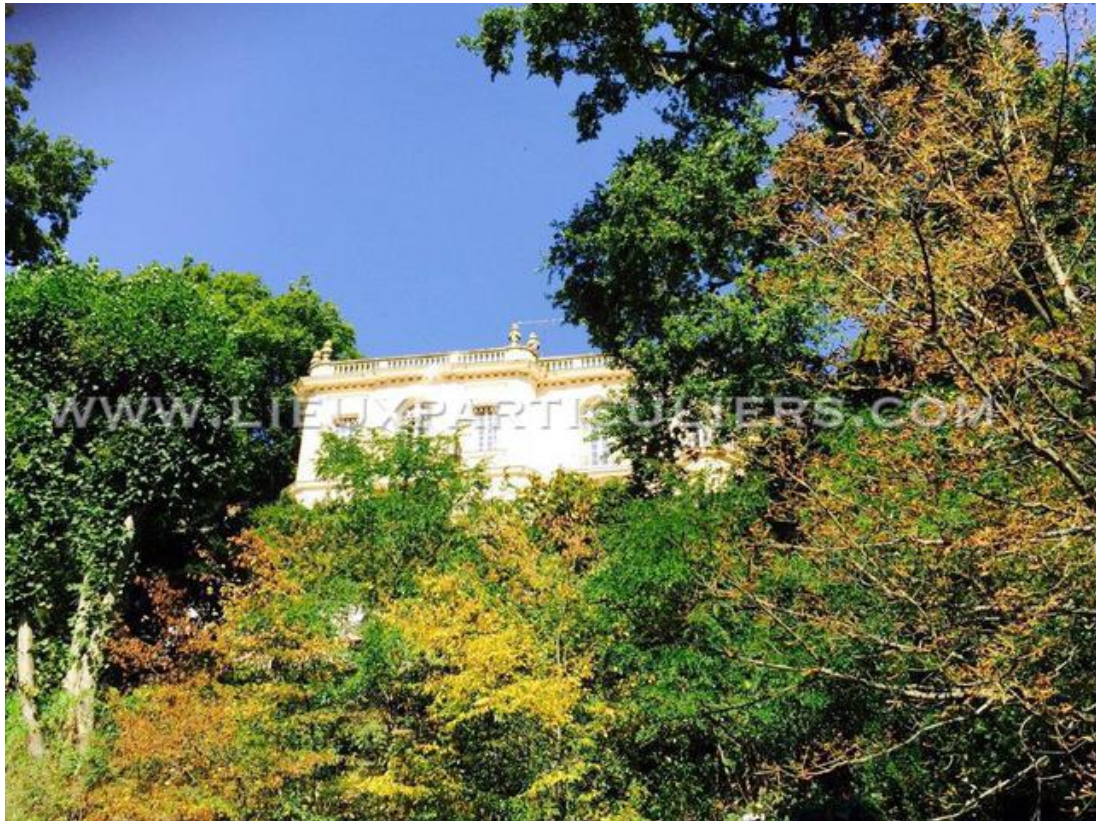

MARIE-ANGE
DE
CHARRY

LIEUX PARTICULIERS
SAS AU CAPITAL DE 20 000 €
RCS PARIS B483 113 916
CARTE PROFESSIONNELLE :
N° CPI 7501 2016 000 009 734

14, RUE DU PRÉ AUX CLERCS
75007 PARIS
T : + 33 (0)1 47 20 47 97
MADC@LIEUXPARTICULIERS.COM
WWW.LIEUXPARTICULIERS.COM